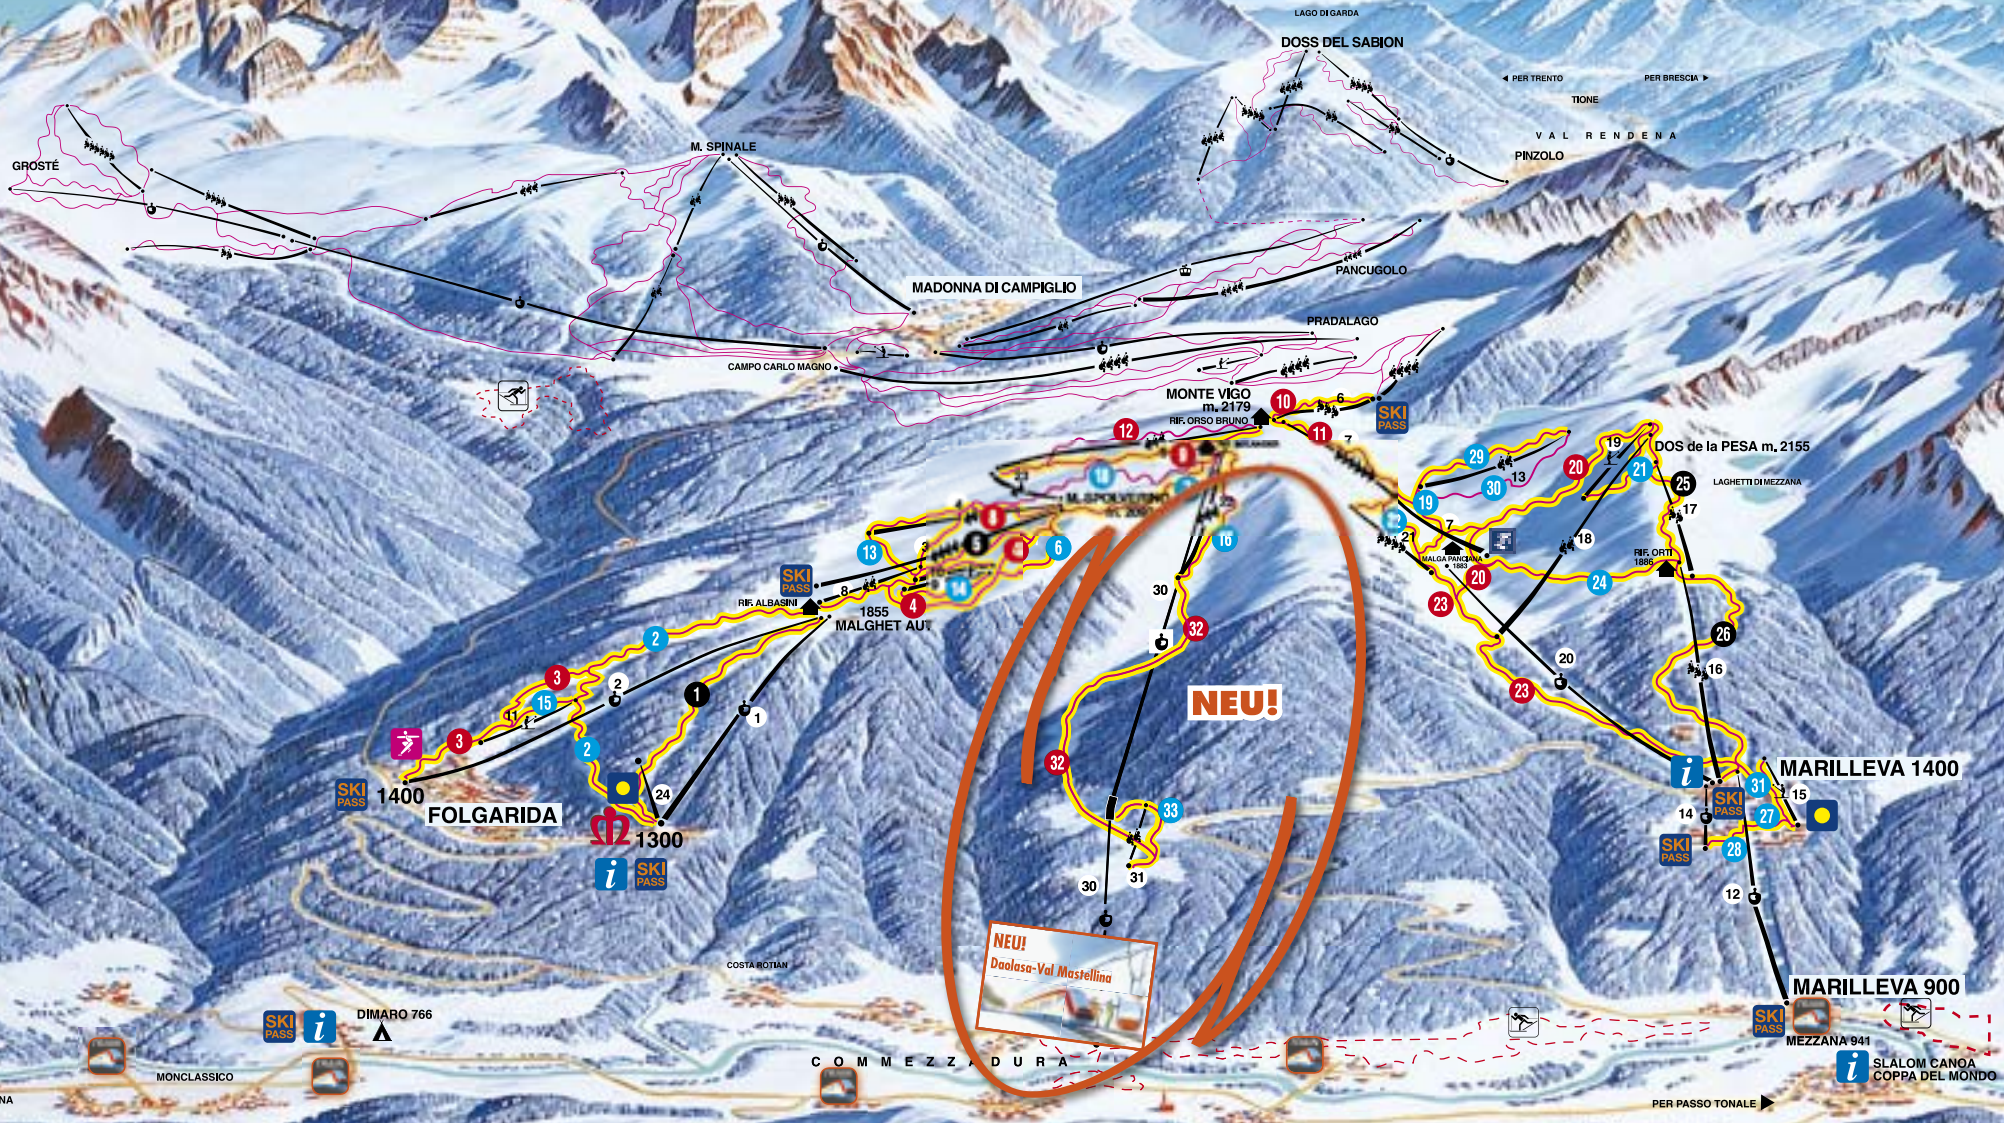

# SKIAREA FOLGARIDA MARILLEVA und MADONNA DI CAMPIGLIO

DOLOMITI DI BRENTA

ADAMELLO

**NEU!**

**WINTER 2007/08**

**NEU!**

**NEUE 8er GONDELBAHN "DAOLASA-VAL MASTELLINA" - NEUE ROTE PISTE "MASTELLINA" MIT KUNSTSCHNEE-ANLAGE - NEUER 2er SESELLIFT UND SKISCHULPISTE "MALGHETTO DI MASTELLINA"**