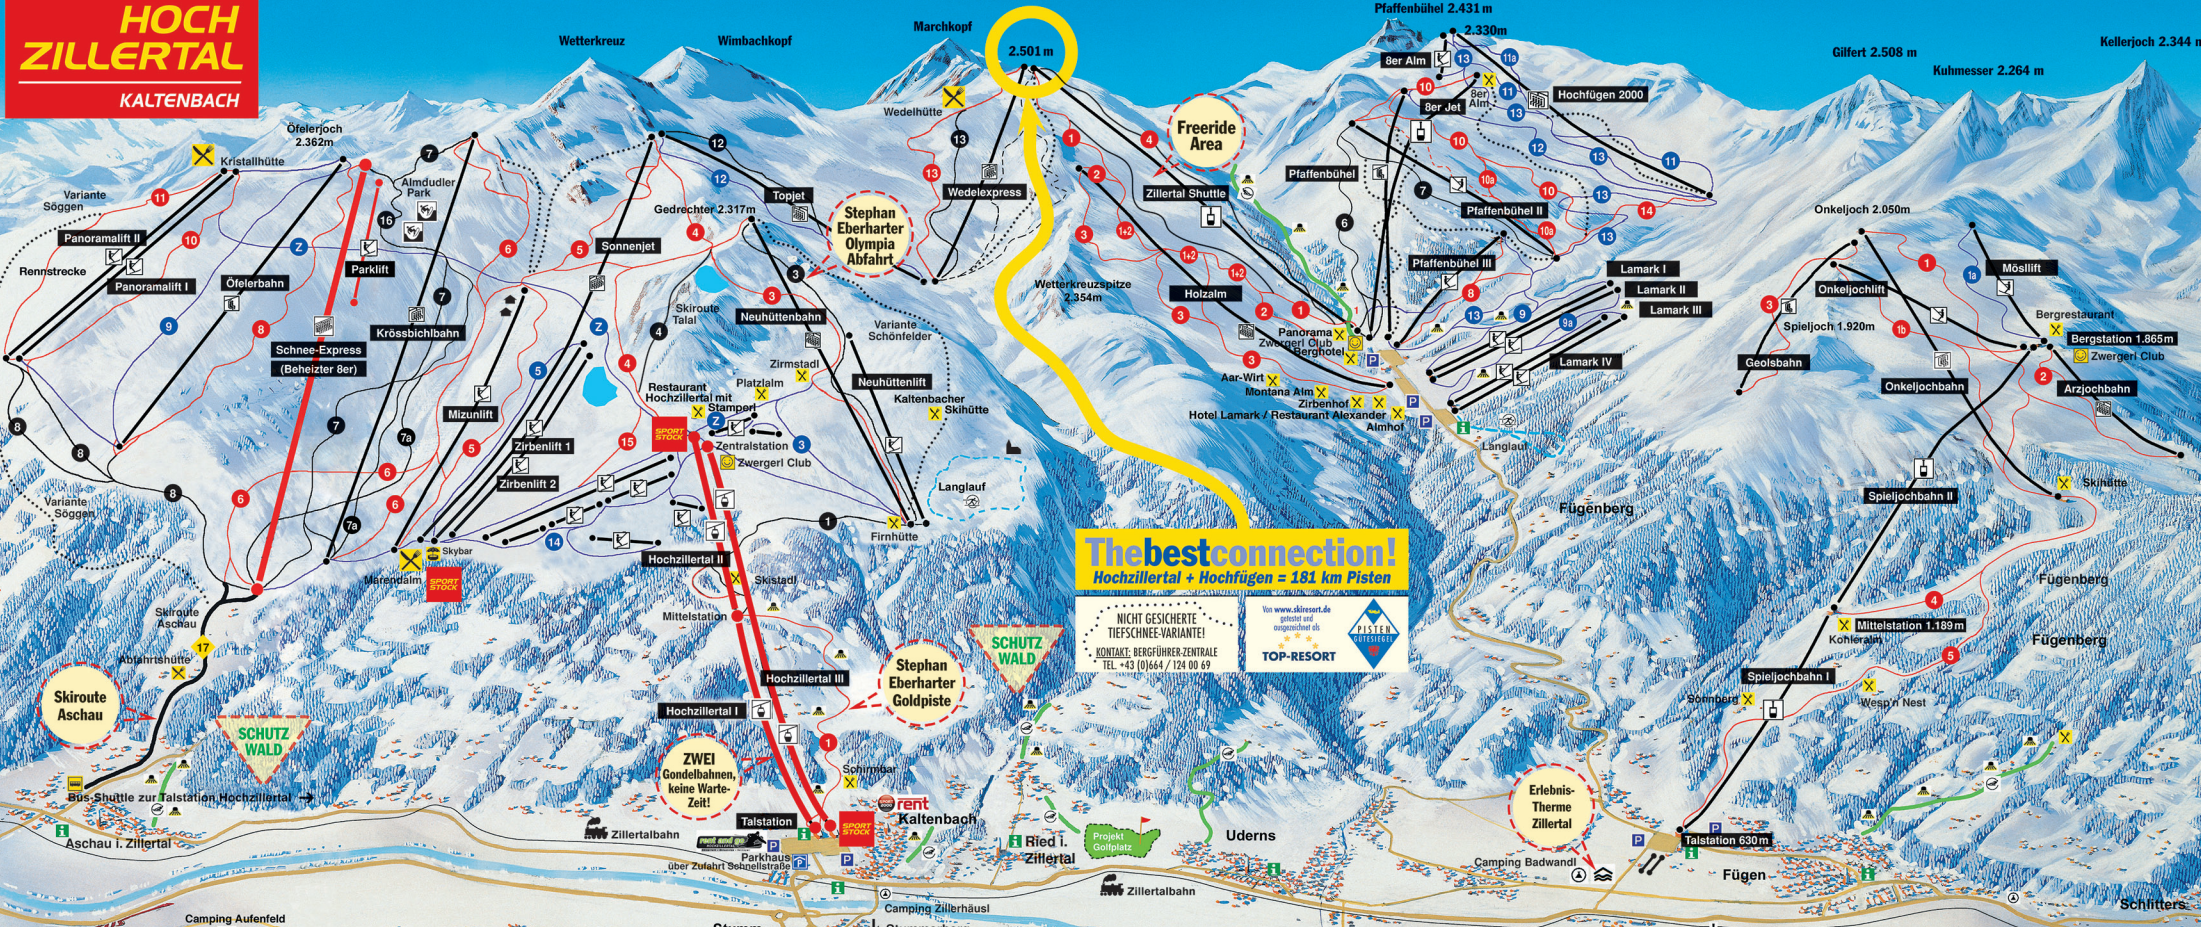

Hochzillertal-Kaltenbach 2.501 m

The best connection!
 Hochzillertal + Hochfügen = 181 km Pisten

NICHT GESICHERTE
 TIEFSCHNEE-VARIANTE!
 KONTAKT: BERGFÜHRER-ZENTRALE
 TEL. +43 (0)664 / 124 00 69

TOP-RESORT

ZWEI
 Gondelbahnen,
 keine Warte-
 Zeit!

Stephan
 Eberharter
 Goldpiste

Freeride
 Area

Stephan
 Eberharter
 Olympia
 Abfahrt

Erlebnis-
 Therme
 Zillertal

SCHUTZ
 WALD

SCHUTZ
 WALD

Ski-
 route
 Aschau